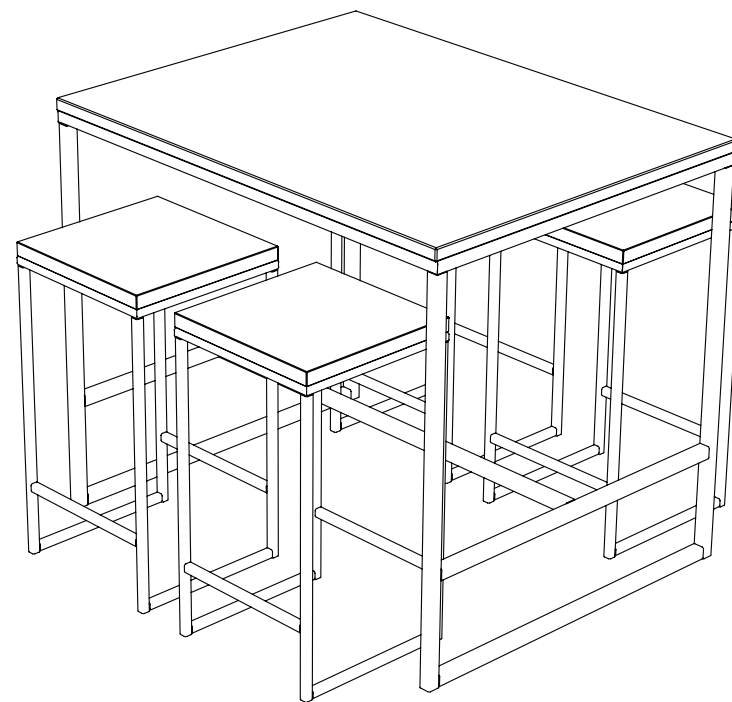

DE Betonfertigteile
Produkte für Garten und Freizeit

TriBeca

SET TAFEL EN BANKEN | SET TABLE ET BANC | KITAWAY PICK&NICK TISCH-SET

tuozì
by Movelar

REF.
T00044

 118 x 90 x 100h cm

 95 Kg

 40 x 40 x 75h cm