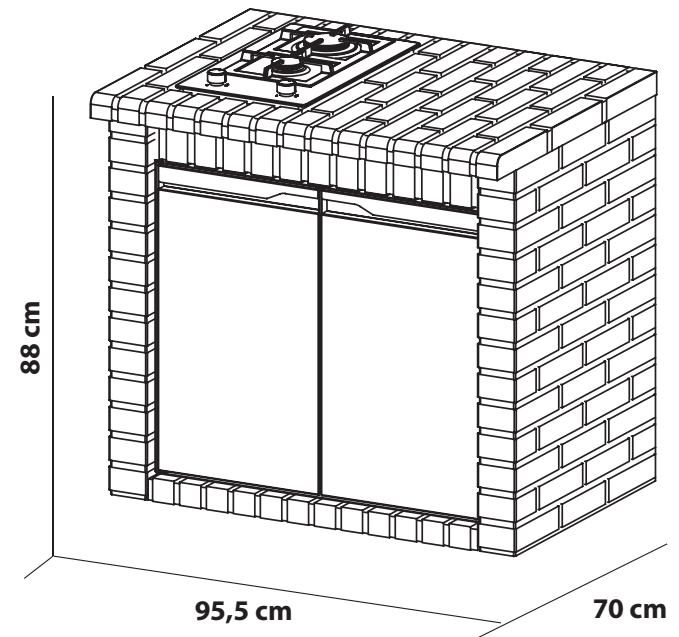

MOD VOLTERRA GAS

NL Geprefabriceerde betonnen constructies
Decoratie- en vrijetijdsproducten voor in de tuin

FR Préfabriqués en béton
Produits de Décoration et Loisir pour le Jardin

DE Betonfertigteile
Produkte für Garten und Freizeit

www.movelar.pt

movelar@movelar.pt

REF.

M00866

95,5 x 70 x 88cm

Kg

www.movelar.pt

movelar@movelar.pt