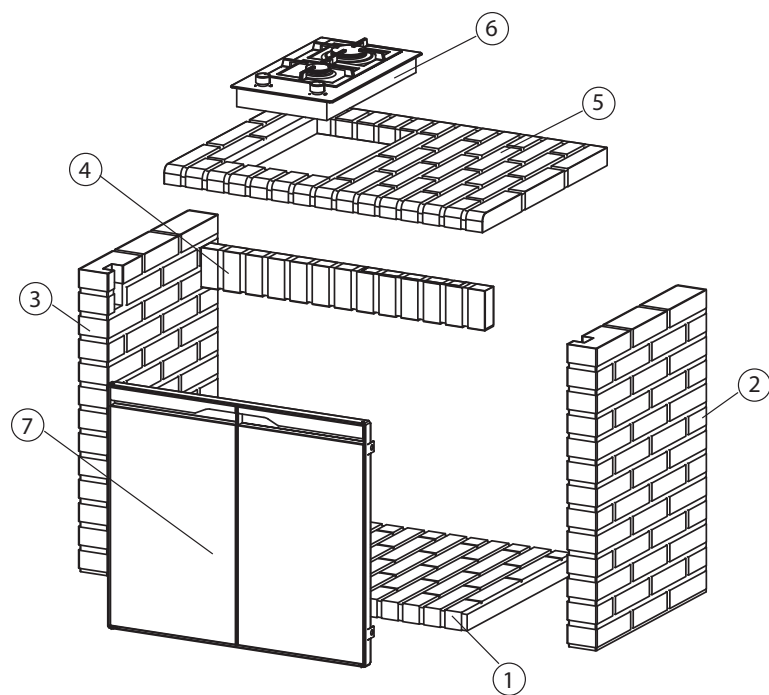

- **PT** Identificação das peças
- **ES** Identificación de las piezas
- **EN** Identification of the parts

1	M01013	1 UNI
2	M01042	1 UNI
3	M01043	1 UNI
4	M01014	1 UNI
5	M01017	1 UNI
6	MP6264	1 UNI
7	M00859	1 UNI

NUR FÜR DEN HAUSGEBRAUCH | À USAGE DOMESTIQUE UNIQUEMENT
ALLEEN VOOR HUISHOUELIJK GEBRUIK